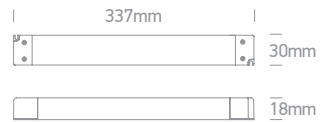

89008AT | 6-8W | 700mA | TRIAC | Dimmable

new
IP20

Order Code	Input	Power	Output	Class	Dimmable		Notes
89008AT	230V	6-8W	700mA		YES	100	Use TRIAC dimmer

89100VLT | 20-100W | 24V DC | TRIAC | Dimmable

new
IP20